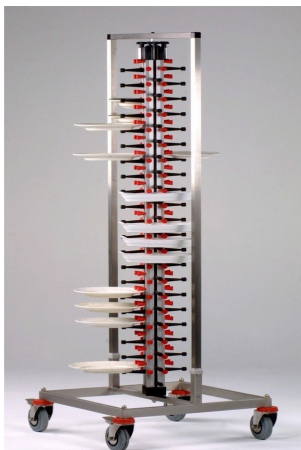

Soporte de platos especialmente indicado en zonas de paso en las cocinas o como expositor en buffet.La altura entre los soportes rojos y negro es fácilmente regulable mediante los pomos giratorios superiores lo que permite soportar diferentes tipos de platos o fuentes. La columna giratoria regulable...

## Porta platos de carro para restaurantes y catering Plate Mate de 84 platos

Plate Mate !La mejor inversión!Solo Plate Mate garantiza grandes pesos por nivel, polímeros de alta calidad y duración con certificación alimentaria y repuestos de componentes. Actualmente siguen en servicio miles de porta platos suministrados hace mas de 25 años.Son los mas vendidos y de mejor calidad constructiva en el mundo. Sujetan los platos con una especie de pinzas lo que evita que se mueva...

Capacidad platos: 84Diámetro máximo platos: 330Bastidor y ruedas (2 de ellas con freno) en acero inoxidableEl modelo PM 84 Standard es el más vendido entre los usuarios de Plate Mate.Es conocido como el camarero con 84 brazos, ya que una sola persona puede mover fácilmente el carro y salvar los paso...