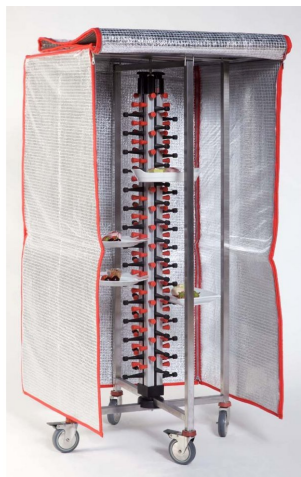

Funda térmica Plate Mate para carro 145 PM 60 plegable

FUNDA TERMICA PARA CARRO 145 PM 60 PLEGABLE

Precio: **555.00 EUR** * IVA no inc.

Referencia: 960BH60CTHERM Enlace web: [Ver producto](#)