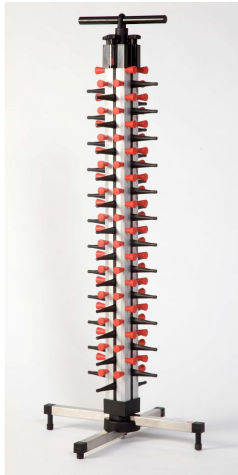

## Soporte de platos de mesa para cocina Plate Mate de 48 platos

Plate Mate !La mejor inversión!Solo Plate Mate garantiza grandes pesos por nivel, polímeros de alta calidad y duración con certificación alimentaria y repuestos de componentes. Actualmente siguen en servicio miles de porta platos suministrados hace mas de 25 años.Son los mas vendidos y de mejor calidad constructiva en el mundo. Sujetan los platos con una especie de pinzas lo que evita que se mueva...

Soporte de platos especialmente indicado en zonas de paso en las cocinas o como expositor en buffet.La altura entre los soportes rojos y negro es fácilmente regulable mediante los pomos giratorios superiores lo que permite soportar diferentes tipos de platos o fuentes. La columna giratoria regulable...