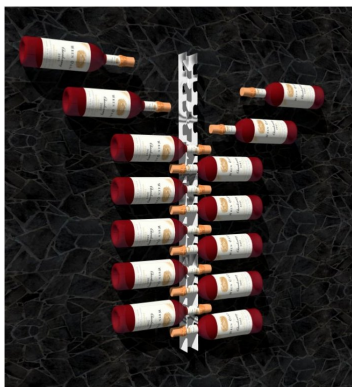

## Soporte plegable para vasos Beer Holder

El Beer Holder es un soporte plegable diseñado para el transporte de vasos. Permite sostener fácilmente en una mano hasta cinco vasos. Después de su uso, el soporte se puede guardar cómodamente ya que se pliega fácilmente para ahorrar espacio. Fabricado en resistente plástico reciclado ecológico. Si se desea se puede suministrar con logos impresos (precio a consultar) Pedido mínimo de 100 unidades.

## Soporte de botellas color inox

El soporte de botellas Plate Mate se fabrica en acero inoxidable y está disponible en acabado inox o en color blanco. Debido a su preciso diseño permite mantener las botellas colgadas de manera segura y ordenada en la pared además de aportar un diseño elegante y moderno.