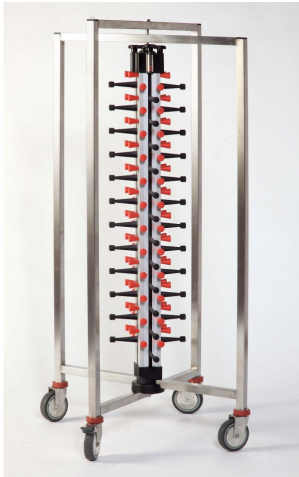

## Porta platos de carro plegable para hosteleria Plate Mate de 48 platos

Plate Mate !La mejor inversión!Solo Plate Mate garantiza grandes pesos por nivel, polímeros de alta calidad y duración con certificación alimentaria y repuestos de componentes. Actualmente siguen en servicio miles de porta platos suministrados hace mas de 25 años.Son los mas vendidos y de mejor calidad constructiva en el mundo. Sujetan los platos con una especie de pinzas lo que evita que se mueva...