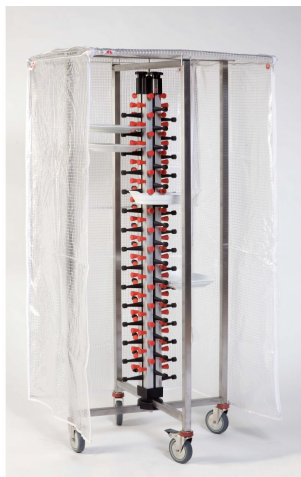

Funda protectora Plate Mate para carro 145 PM 60 plegable

FUNDA PROTECTORA PARA CARRO 145 PM 60 PLEGABLE

Precio: **347.25 EUR** * IVA no inc.

Referencia: 960BH60C Enlace web: [Ver producto](#)