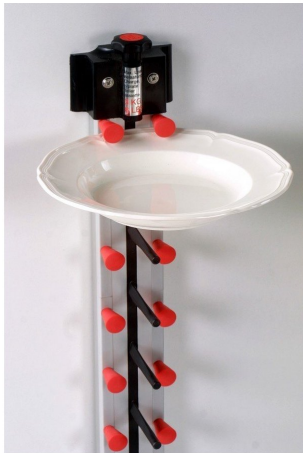

## Soporte de platos de pared para hostelería Plate Mate de 21 platos

Plate Mate !La mejor inversión!Solo Plate Mate garantiza grandes pesos por nivel, polímeros de alta calidad y duración con certificación alimentaria y repuestos de componentes. Actualmente siguen en servicio miles de porta platos suministrados hace mas de 25 años.Son los mas vendidos y de mejor calidad constructiva en el mundo. Sujetan los platos con una especie de pinzas lo que evita que se mueva...

Soporte idóneo para cocinas muy pequeñas y barras de hostelería.La altura entre los soportes rojos y negros es fácilmente regulable mediante los pomos giratorios superiores, lo que permite soportar diferentes tipos de platos o fuentes.Si se cuelga uno al lado del otro, también son adecuados para alm...